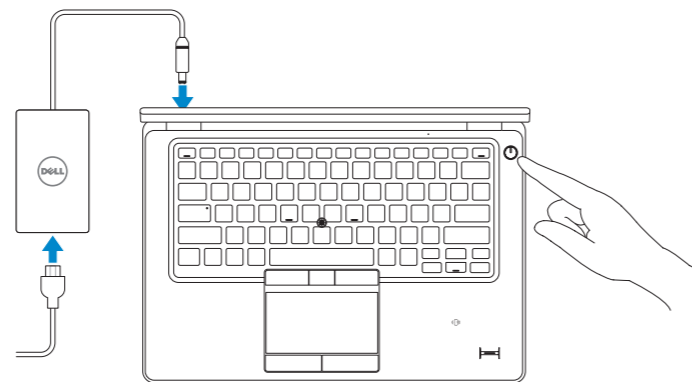

Latitude 14

7000 Series

Quick Start Guide

Οδηγός γρήγορης έναρξης

Guia de iniciação rápida

Краткое руководство по началу работы

מדריך התחלה מהירה

1 Connect the power adapter and turn on your computer

Συνδέστε τον προσαρμογέα ισχύος και ενεργοποιήστε τον υπολογιστή σας

Ligar o adaptador de corrente e ligar o computador

Подключите адаптер питания и включите компьютер

חבר את מתאם הזרם והפעל את המחשב

2 Finish Windows setup