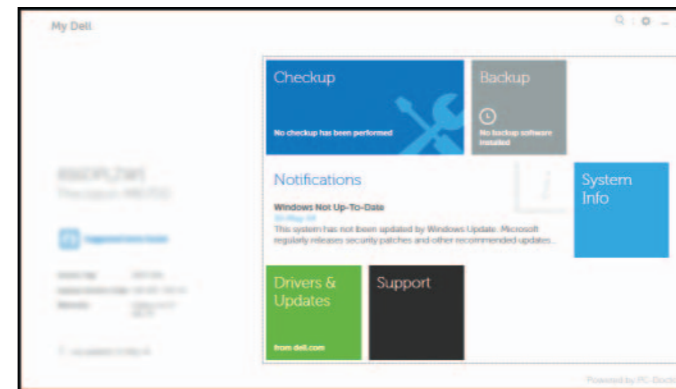

My Dell

H Dell μου | Meu Dell

Мой компьютер Dell | Dell שלי